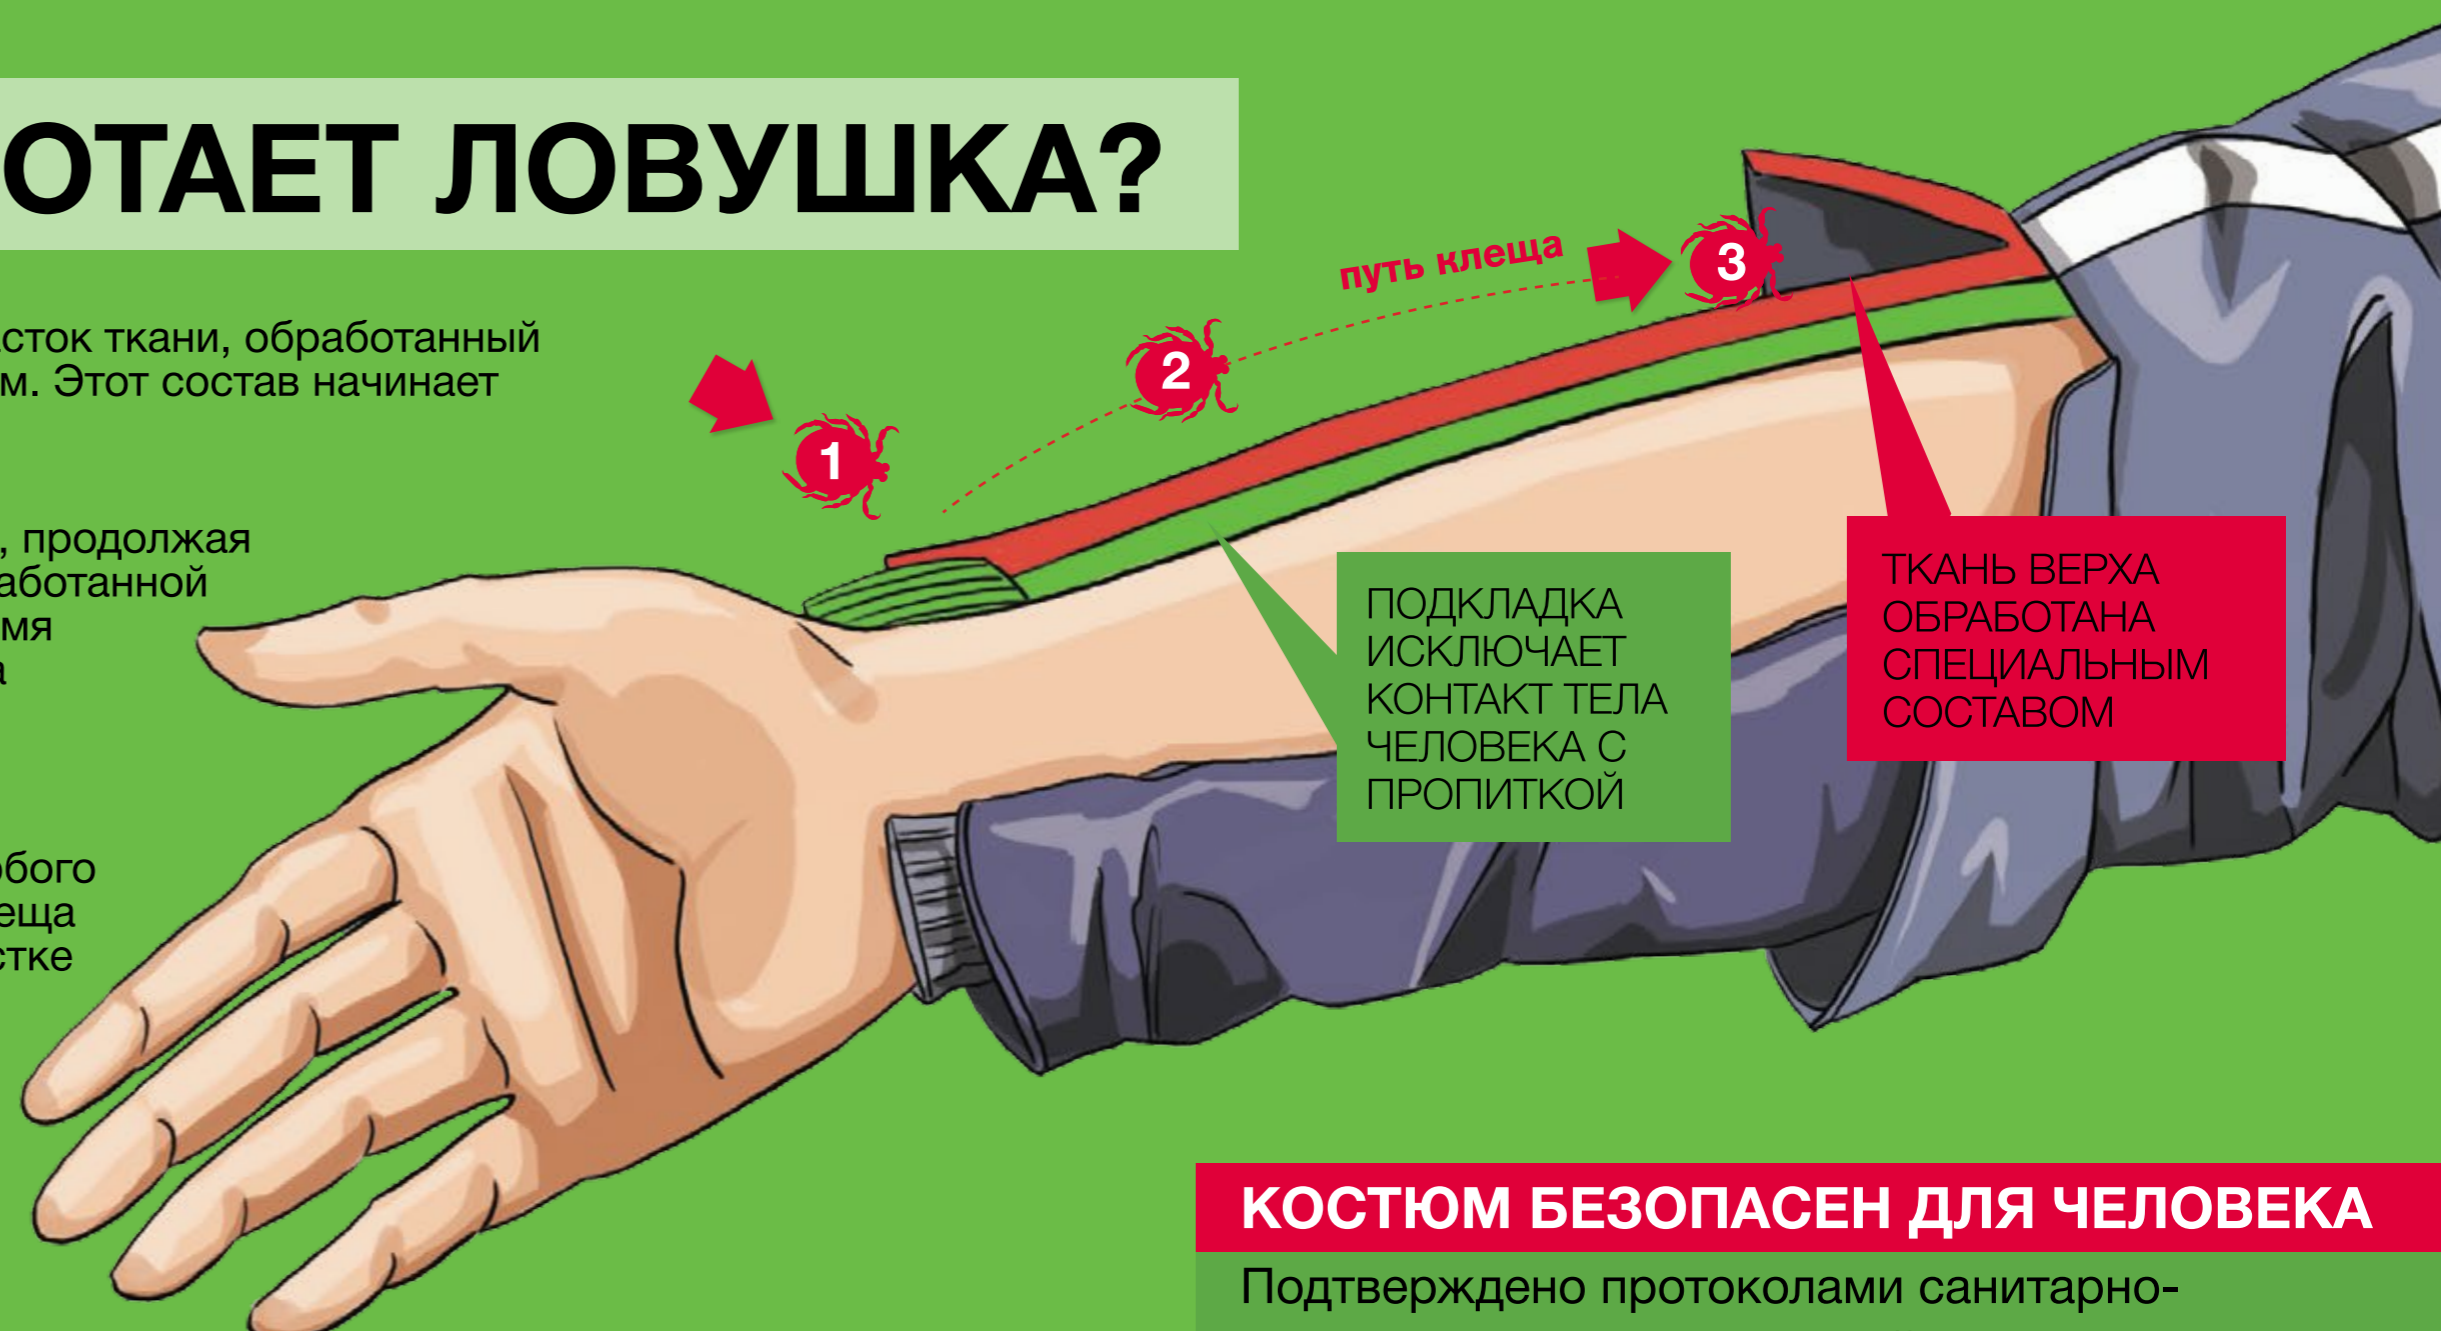

9 ЛОВУШЕК

Расположены так, что в них неизбежно попадают все атакующие клещи.

WWW.BIOSTOP.ORG

КАК РАБОТАЕТ ЛОВУШКА?

- 1 Клещ попадает на участок ткани, обработанный специальным составом. Этот состав начинает парализовать его.
- 2 Клещ движется вверх, продолжая контактировать с обработанной тканью. «Среднее время наступления нокдауна (отпадения) от начала контакта – 3,5 мин».*
- 3 Тканевые складки особого кроя задерживают клеща на обработанном участке ткани до момента наступления полной парализации, после чего клещ отпадает и погибает.

КОСТЮМ БЕЗОПАСЕН ДЛЯ ЧЕЛОВЕКА

Подтверждено протоколами санитарно-гигиенических исследований «НИИ Дезинфектологии» Роспотребнадзора

Специально разработанная ткань благодаря особому переплетению нитей обеспечивает защиту от укусов комаров.